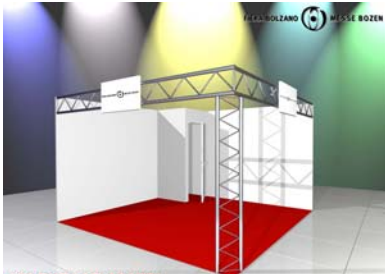

STAND PREALLESITTO "BASIC" di Fiera Bolzano

→ FAX 0471 516 111

Ditta:		N° Stand:	
Contatto:		Tel.:	

„BASIC“ COSA COMPRENDE:

Moquette colori a scelta:

rosso verde blu grigio nero

Pannelli colori a scelta (h250):

bianco grigio giallo rosso

Testo per scritta: _____

Caratteristiche:

Frontalino a traliccio bidimensionale (h38 cm), ripostiglio 1m x 1m con porta a battente e chiave, cartello ovale per scritta 90cm x 50cm (carattere HELVETICA), 1 appendiabiti a stelo, allacciamento elettrico, 1 presa elettrica, 3Kw di consumo, 1 faretto da 100 W ogni 4 m², 1 cestino.