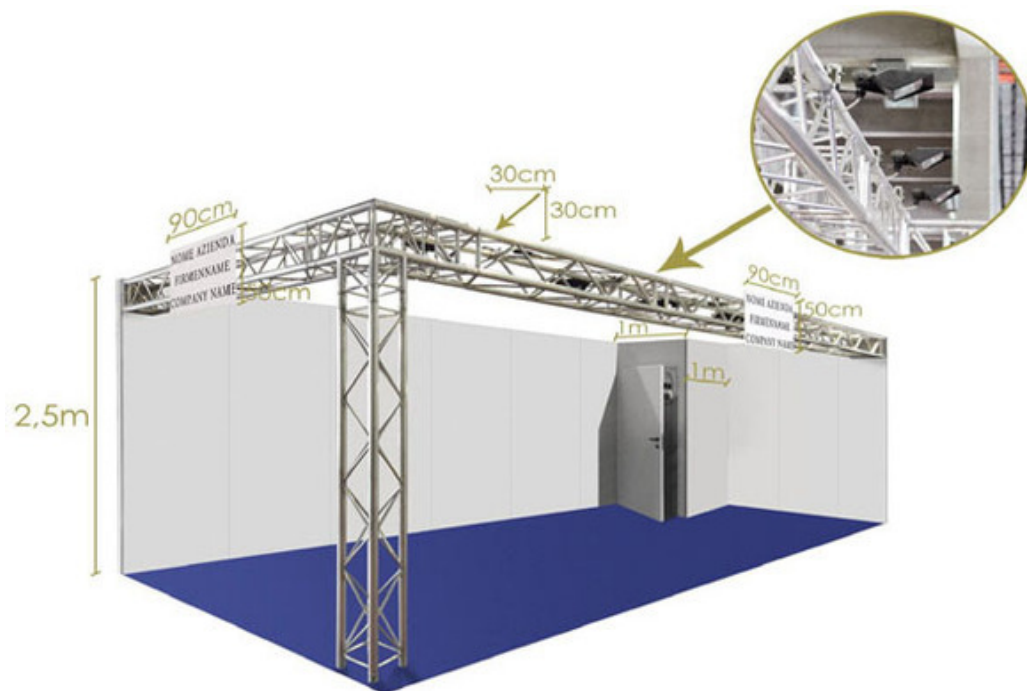

Preallestito PLUS

CARATTERISTICHE

- Struttura americana in alluminio sui lati aperti
- 1x 1m ripostiglio con porta a battente idro pitturata
- 100x36 cm cartello con scritta (carattere HELVETICA), solo a noleggio!
- 1 gancio appendiabiti
- 1 cestino
- 1 faro da 300watt ogni 4 mq
- 1 quadro elettrico
- allacciamento elettrico
- 1 presa elettrica di servizio (tripla)
- 3 kW di consumo