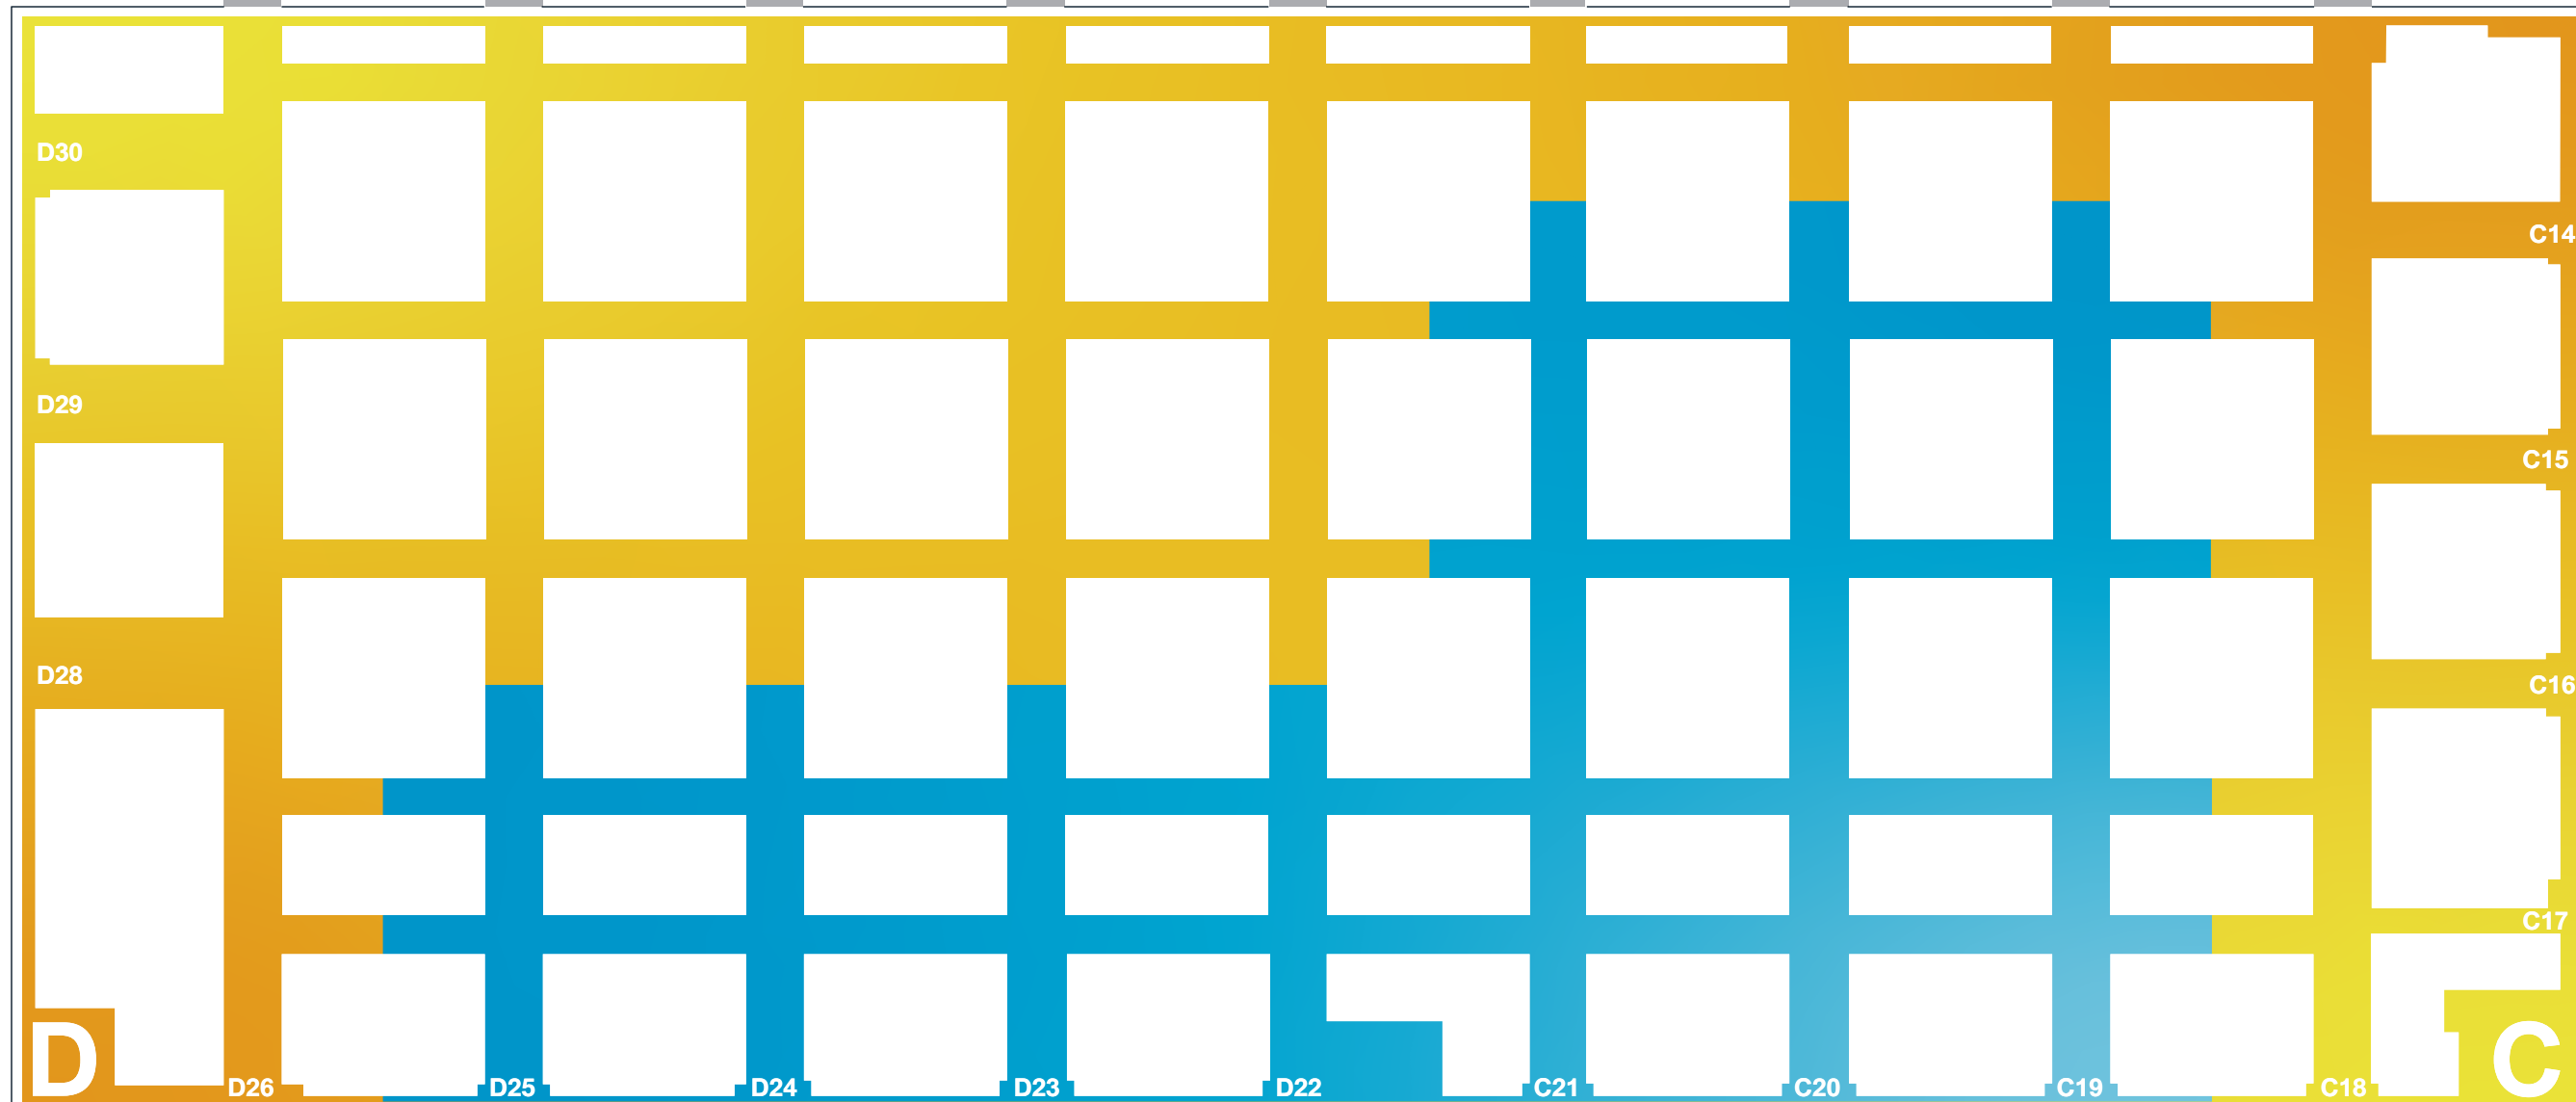

Zone 1 109,00 € / m²

Zone 3 85,00 € / m²

Zone 2 94,00 € / m²

Galerie 77,00 € / m²

G0

G-1

Haupteingang