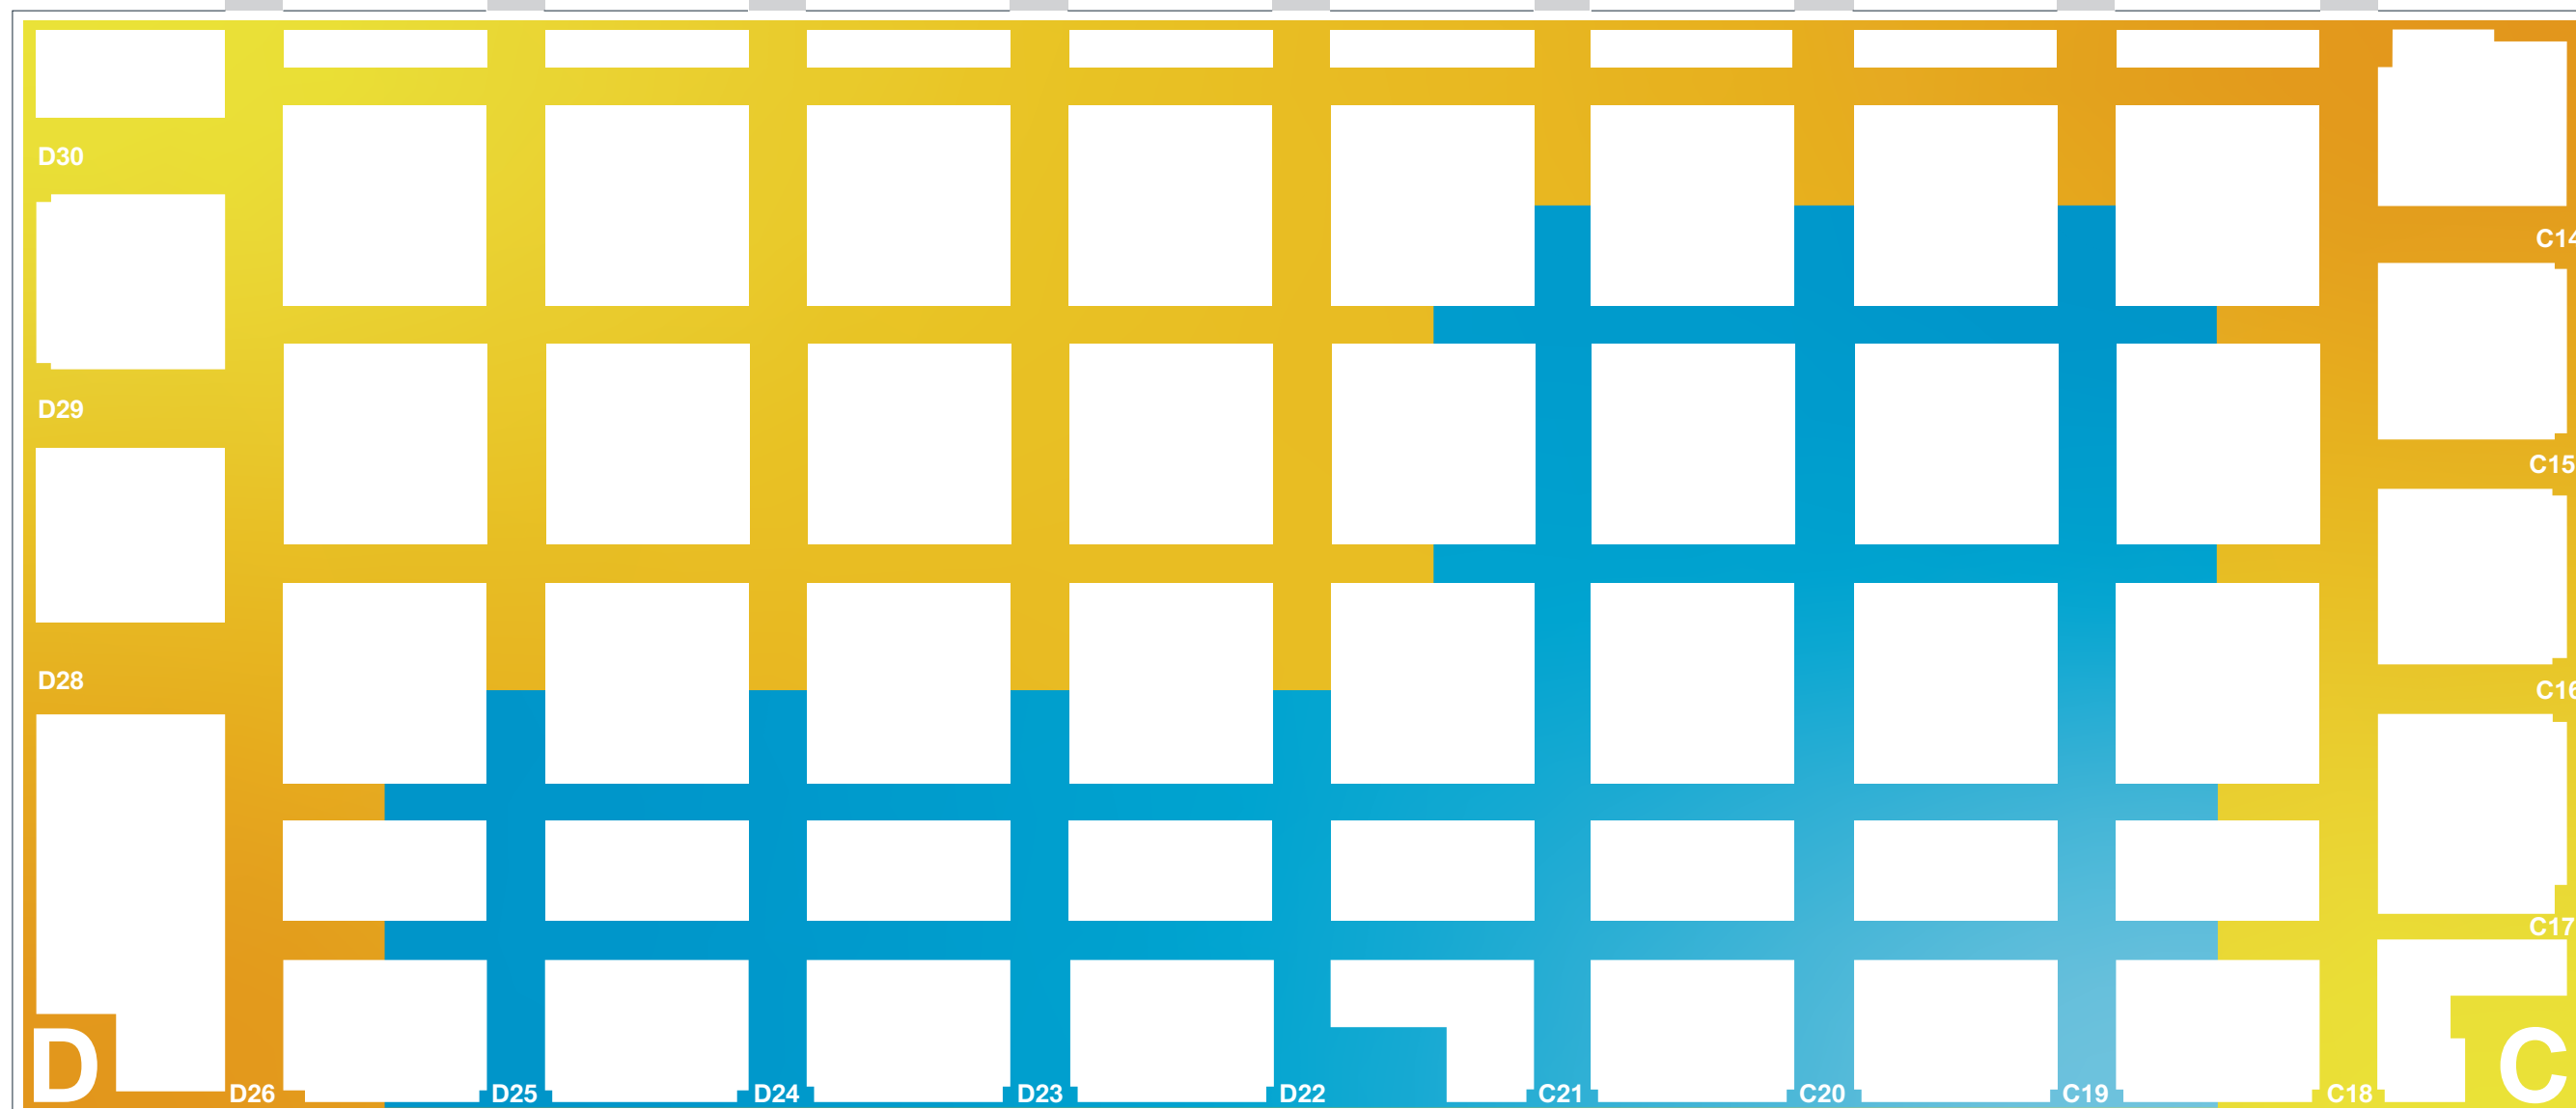

**Zone 1** 109,00 € / m<sup>2</sup>

**Zone 2** 94,00 € / m<sup>2</sup>

**Zone 3** 85,00 € / m<sup>2</sup>

**G0**

**G-1**