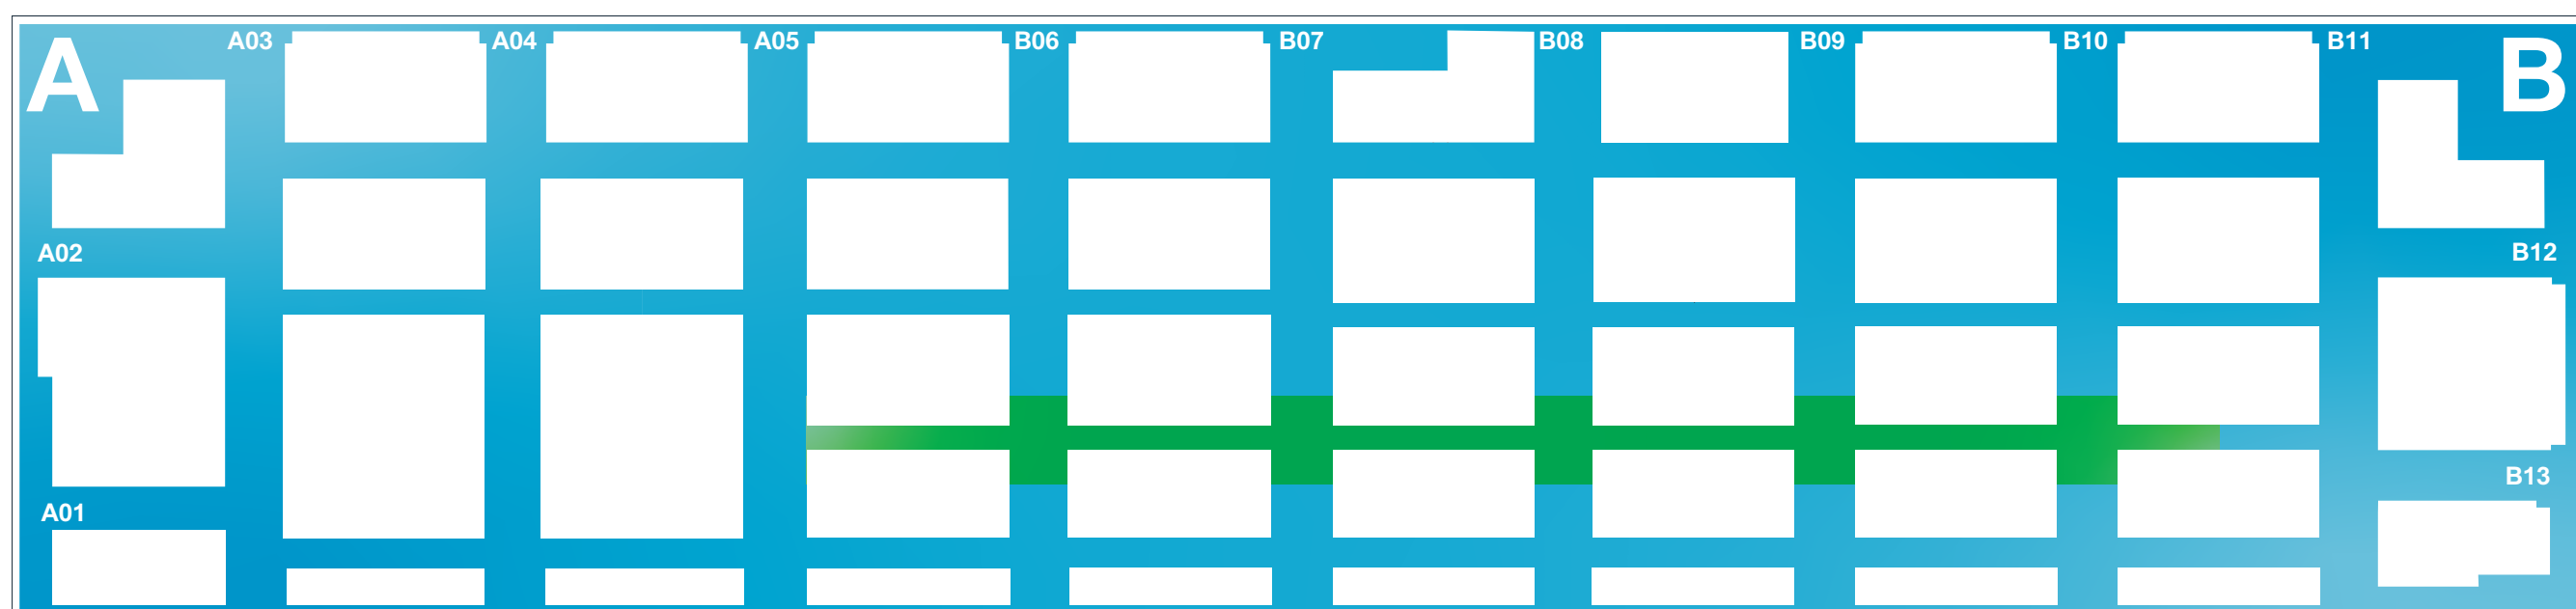

**Zone 1** 109,00 € / m<sup>2</sup>

**Zone 2** 94,00 € / m<sup>2</sup>

**Zone 3** 85,00 € / m<sup>2</sup>

**G0**

**G-1**