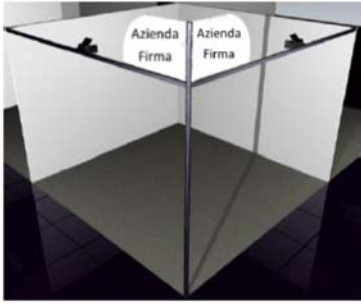

Lo stand „EASY“ comprende:

PREZZO: 32,00 € al mq

(Attenzione: Arredi non compresi)

Moquette: colore antracite (grigio scuro)

Pannelli (h290): colore bianco

Testo per cartello a noleggio _____

Cartello a noleggio con scritta, allacciamento elettrico, 1 presa elettrica, 3 KW di consumo, 1 faretto alogeno da 300 W ogni 8 mq, 1 cestino.