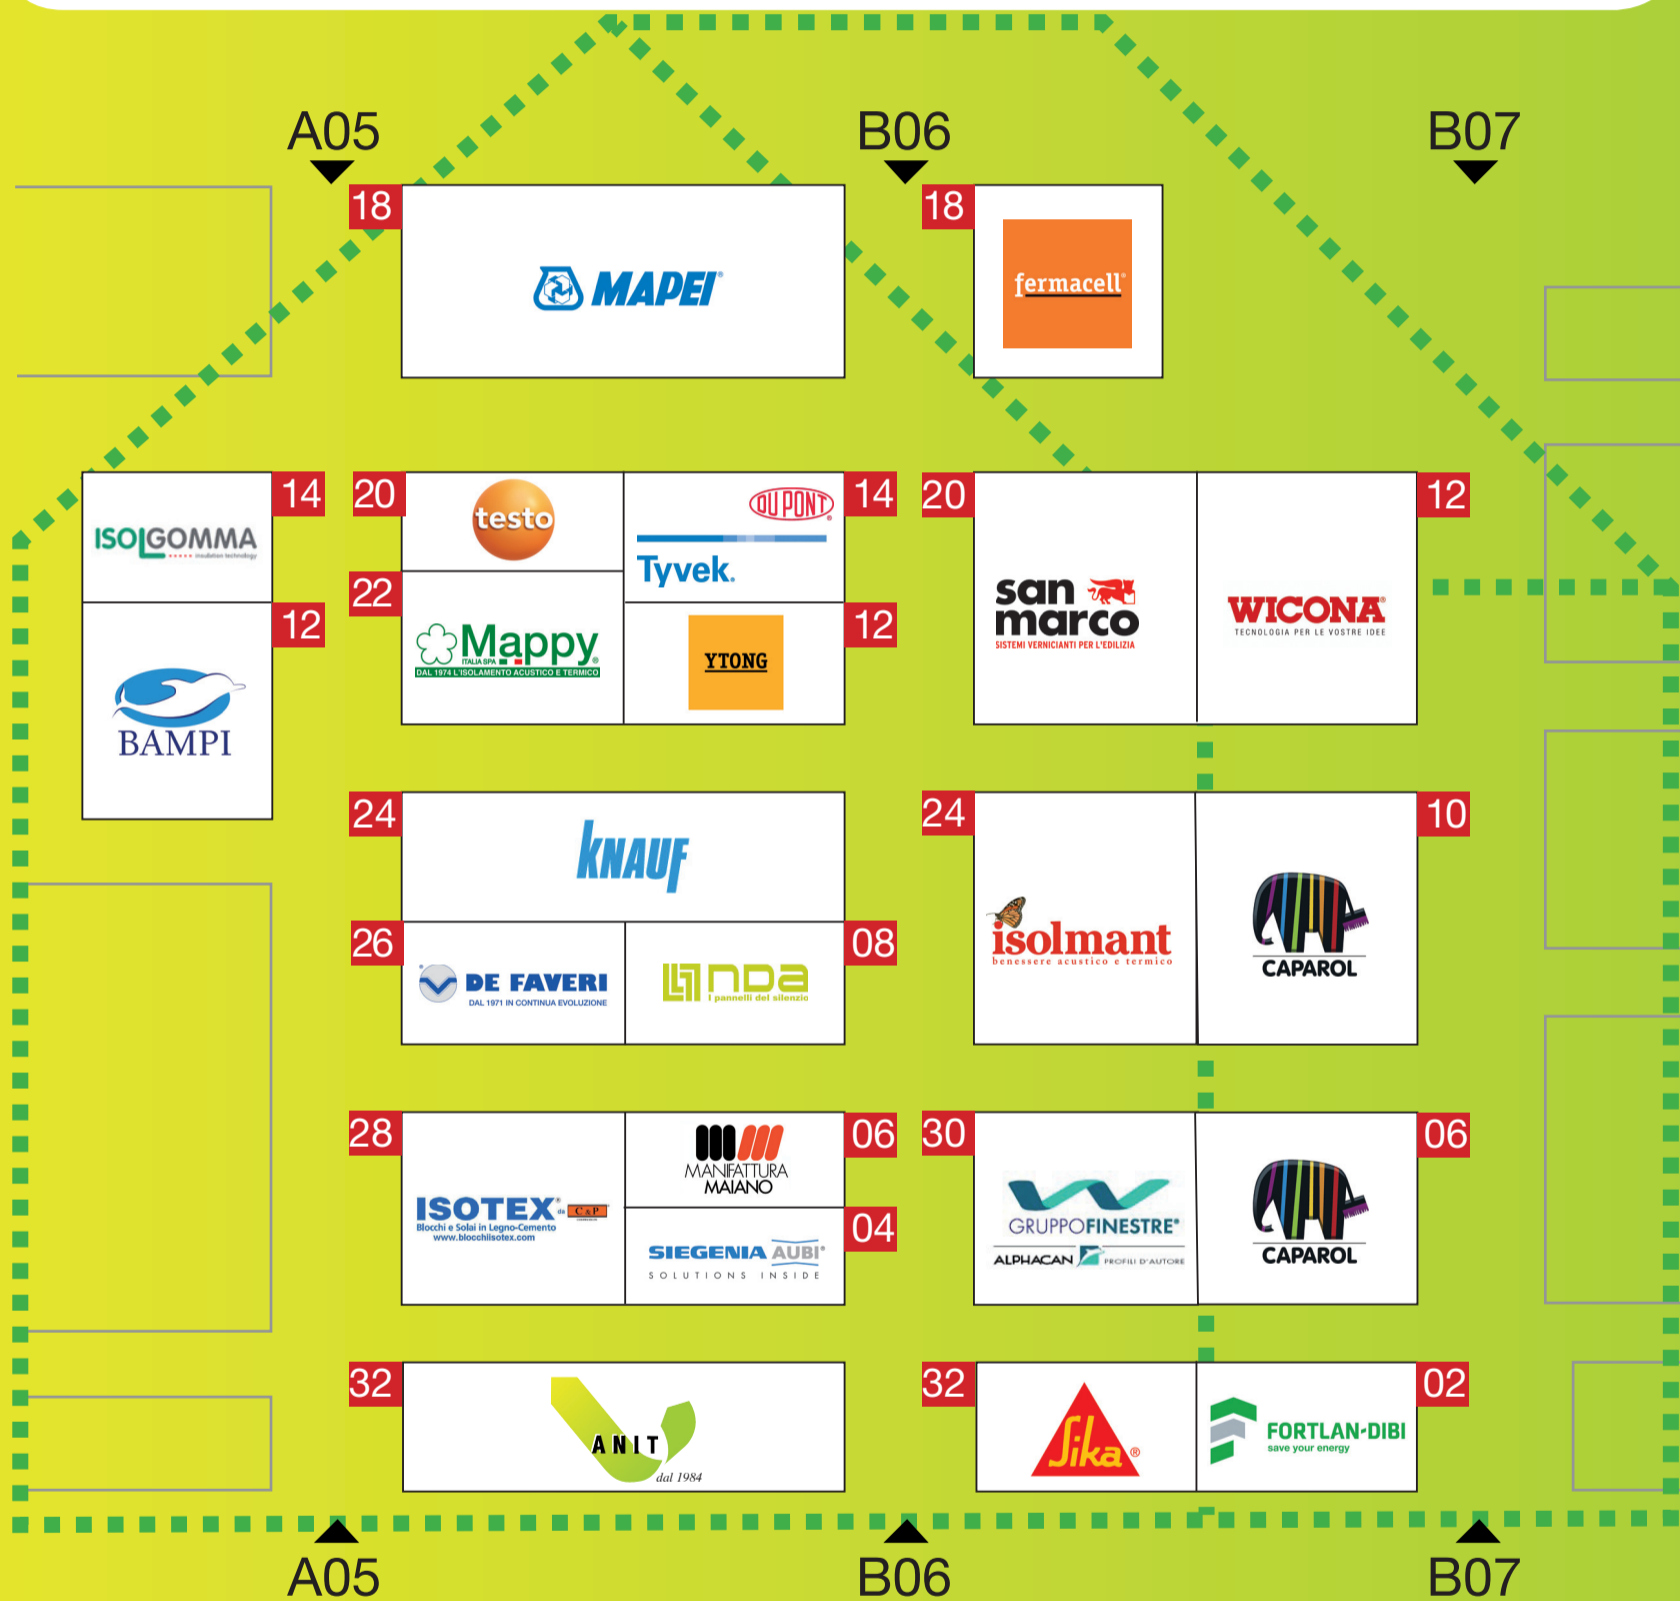

Area Anit

ANIT	A05/32	ISOTEX® C&P COSTRUZIONI S.R.L.	A05/28
BAMPI	A05/12	KNAUF	B05/24
CAPAROL	B07/06-B07/10	MAPEI	A05/18
COLORIFICIO SAN MARCO	B06/20	MAPPY	A05/22
DE FAVERI	B05/26	MANIFATTURA MAIANO	B06/06
DUPONT	B06/14	NDA	B06/08
FERMACELL	B06/18	SIEGENIA-AUBI	B06/04
FORTLAN-DIBI	B07/02	SIKA	B06/32
GRUPPO FINESTRE	B06/30	TESTO	A05/20
ISOLGOMMA	A05/14	Xella Italia - YTONG	B06/12
ISOLMANT	B06/24	WICONA	B07/12