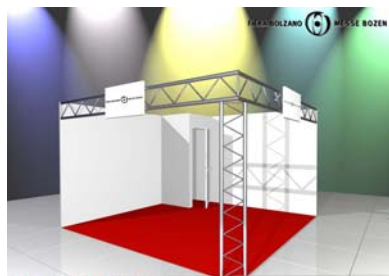

KLIMAENERGY 2010

„BASIC“ COSA COMPRENDE:

Moquette colori a scelta:

☐ rosso ☐ verde ☐ blu ☐ grigio ☐ nero

Pannelli colori a scelta (h250):

☐ bianco ☐ grigio ☐ giallo ☐ rosso

Testo per scritta: _____

Caratteristiche:

Frontalino a traliccio bidimensionale (h38 cm), ripostiglio 1m x 1m con porta a battente e chiave, cartello ovale per scritta 90cm x 50cm (carattere HELVETICA), 1 appendiabiti a stelo, allacciamento elettrico, 1 presa elettrica, 3Kw di consumo, 1 faretto da 100 W ogni 4 m², 1 cestino.

PREZZO: 38,50€ al m² (Attenzione: Arredi non compresi)

GLI ARREDI PER IL VOSTRO STAND BASIC

Tavolo grigio chiaro
130x80xh70 cm
37,00 €
Quantità: _____

Tavolo bistrò h110
39,00 €
Quantità: _____

Cubo espositivo 50x50
h40/60/80/100 cm
24,00 €/pezzo
Quantità: _____

Vetrina "ALTA"
100x42xh185 cm
con illum. e serratura
178,00 €
Quantità: _____

Sedia in PVC
Colore grigio
6,00 €
Quantità: _____

Sgabello h 77 cm
Struttura in metallo
con seduta in legno
17,00 €
Quantità: _____

Mobiletto 80x50xh70
Con serratura e
mensola
29,00 €
Quantità: _____

Vetrina "BASSA"
100x42xh105 cm
Con illuminazione
150,00€
Quantità: _____

Tavolo in alluminio
Diametro: 60 cm
42,00 €
Quantità: _____

Scaffale 108x40xh185
In laminato grigio
25,00 €
Quantità: _____

Banco reception curvo
colore bianco
120x38xh98 cm
110,00 €
Quantità: _____

Portadepliant 29x24x135 h
in alluminio con 6 tasche
26,00 €
Quantità: _____

Sedia in alluminio
12,00 €
Quantità: _____

Scaffale in ferro per ripostiglio,
80x40xh200 cm
25,00 €
Quantità: _____

Banco reception Grigio
con mensola, 95x
55xh110 cm
43,00 €
Quantità: _____

Faretto a pinza
100 W
15,00 €
Quantità: _____

Poltroncina
In Ecopelle nera
29,00 €
Quantità: _____

Mensola
100x40 cm
16,00 € / ml
Quantità: _____

Sgabello h75 cm
16,00 €
Quantità: _____

Presa multipla
potenza 150 watt
18,00 €
Quantità: _____

Tavolino salotto In laminato grigio
60x60xh40 cm
16,00 €
Quantità: _____

Appendiabiti a stelo aggiuntivo
12,00 €
Quantità: _____

Frigorifero Litri 120
56x54xh85 cm
59,00 €
Quantità: _____

Calata elettrica aggiuntiva
Portata max. 3kw
28,00 €
Quantità: _____

Pianta verde H 150/200
€ 30,00 - Quantità: _____

Logo aziendale su cartello (da mandare in formato jpg all'indirizzo degasperif@fierabolzano.it) dimensioni: 90x50cm 69,00 € - Quantità: _____