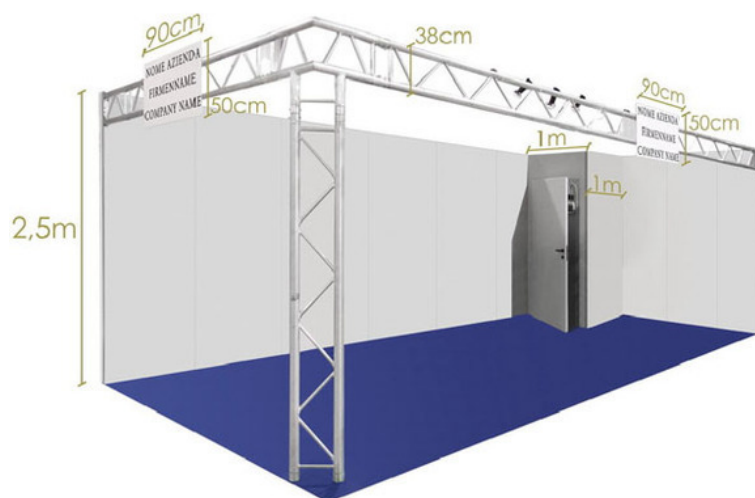

Preallestito BASIC

CARATTERISTICHE

- Frontalino a traliccio bidimensionale
- 1x1 m ripostiglio con porta a battente e chiave
- 90x50 cm cartello con scritta (carattere HELVETICA), solo a noleggio!
- 1 appendiabiti a stelo
- 1 cestino
- 1 presa elettrica
- 1 quarzina a 300watt ogni 4 mq
- 1 quadro elettrico monofase
- allacciamento elettrico
- 3 kW di consumo